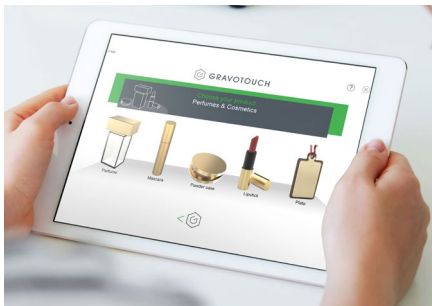

SOLUTIONS DE PERSONNALISATION

M20

Le graveur le plus vendu de Gravotech

WeLase™

Le graveur laser pour points de vente

LOGICIEL GRAVOTOUCH

- Opération sur tablette tactile
- Personnalisé pour respecter votre image de marque et guidelines
- Gravure dans n'importe quelle langue
- Utilisation intuitive, aucune formation requise