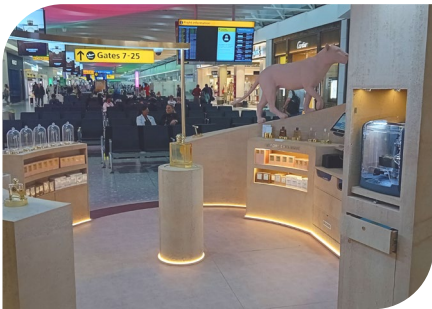

TRAVEL RETAIL & ÉVÉNEMENTS

- Différenciez-vous en offrant une expérience client unique et originale
- Systèmes de gravure compacts et sécurisés approuvés pour une utilisation dans des lieux de passage (type aéroport)
- Graveurs laser et mécaniques mobiles avec malles de transport