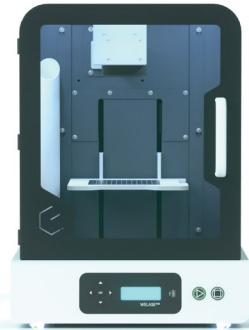

SOLUTIONS DE PERSONNALISATION

M20

Le graveur le plus vendu de Gravotech

WeLase™

Le graveur laser pour points de vente

LOGICIEL GRAVOTOUCH

- Opération sur tablette tactile
- Personnalisé pour respecter votre image de marque et guidelines
- Gravure dans n'importe quelle langue
- Utilisation intuitive, aucune formation requise